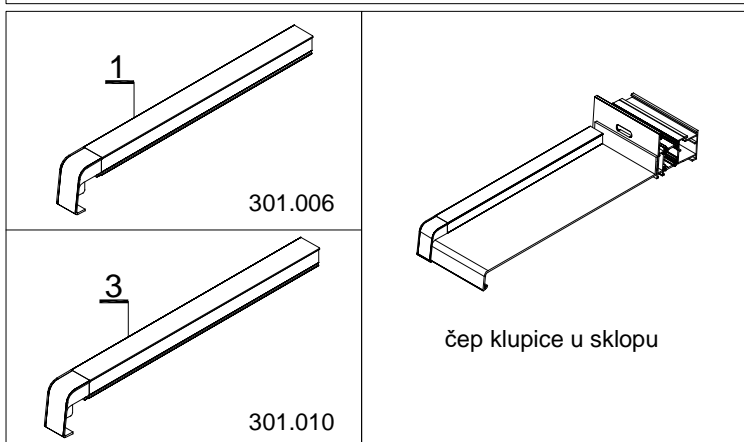

1 - Set za bočni čep klupice 301.006

2 - Set za bočni čep klupice 301.009

3 - Set za bočni čep klupice 301.010

-Setovi bočnih čepova 301.006 i 301.009 su u veličini profila klupice F-0680/J (280 mm)

-Za manje klupice se radi skraćivanje čepa prema mjerama u uputstvu artikla

-Set za bočni čep 301.010 - (360 mm)

-Izbor boje čepova prema RAL-karti