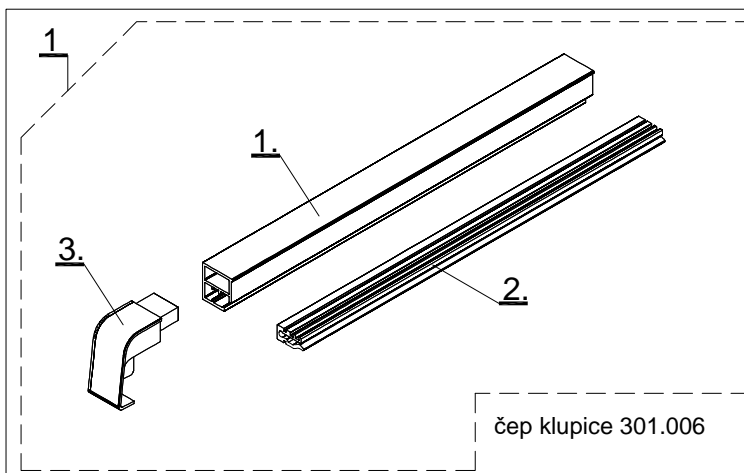

SET ZA BOČNI ČEP PROZORSKE KLUPICE 301.006

1. - Osnovni profil
2. - PVC prihvatnik klupice
3. - Vanjski čep-prihvatnik klupice i profila