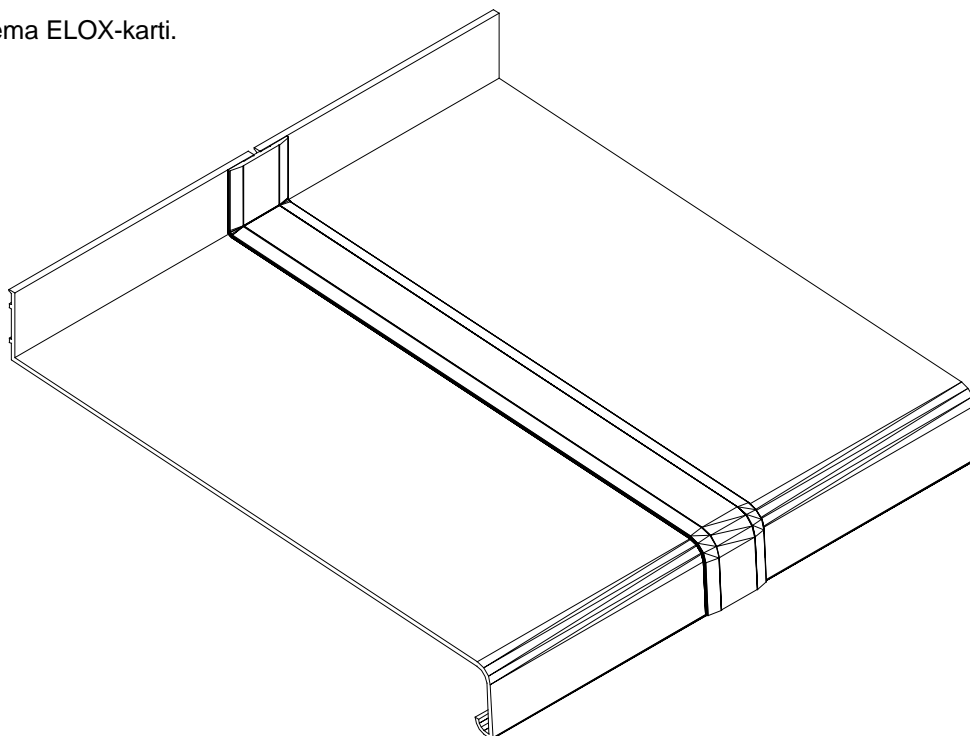

RAVNI SPOJ PROZORSKIH KLUPICA L/40

1. - Profil klupice (dužina klupice L/40)

2. - Spojnica za klupicu

- Izbor boje spojnica klupica prema RAL-karti.

- Izbor boje spojnica klupica prema ELOX-karti.

FEAL

PROZORSKE KLUPICE