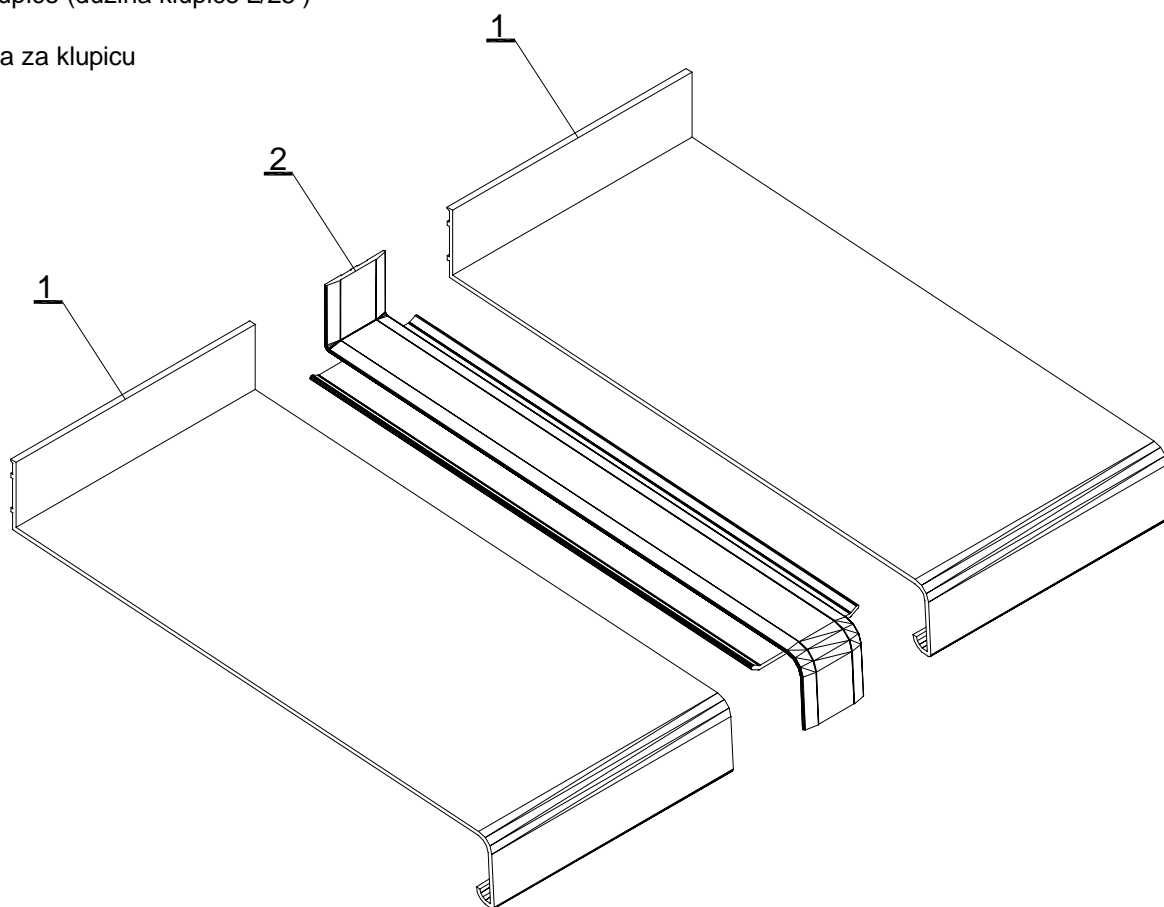

RAVNI SPOJ PROZORSKIH KLUPICA L/25

1. - Profil klupice (dužina klupice L/25)

2. - Spojnica za klupicu