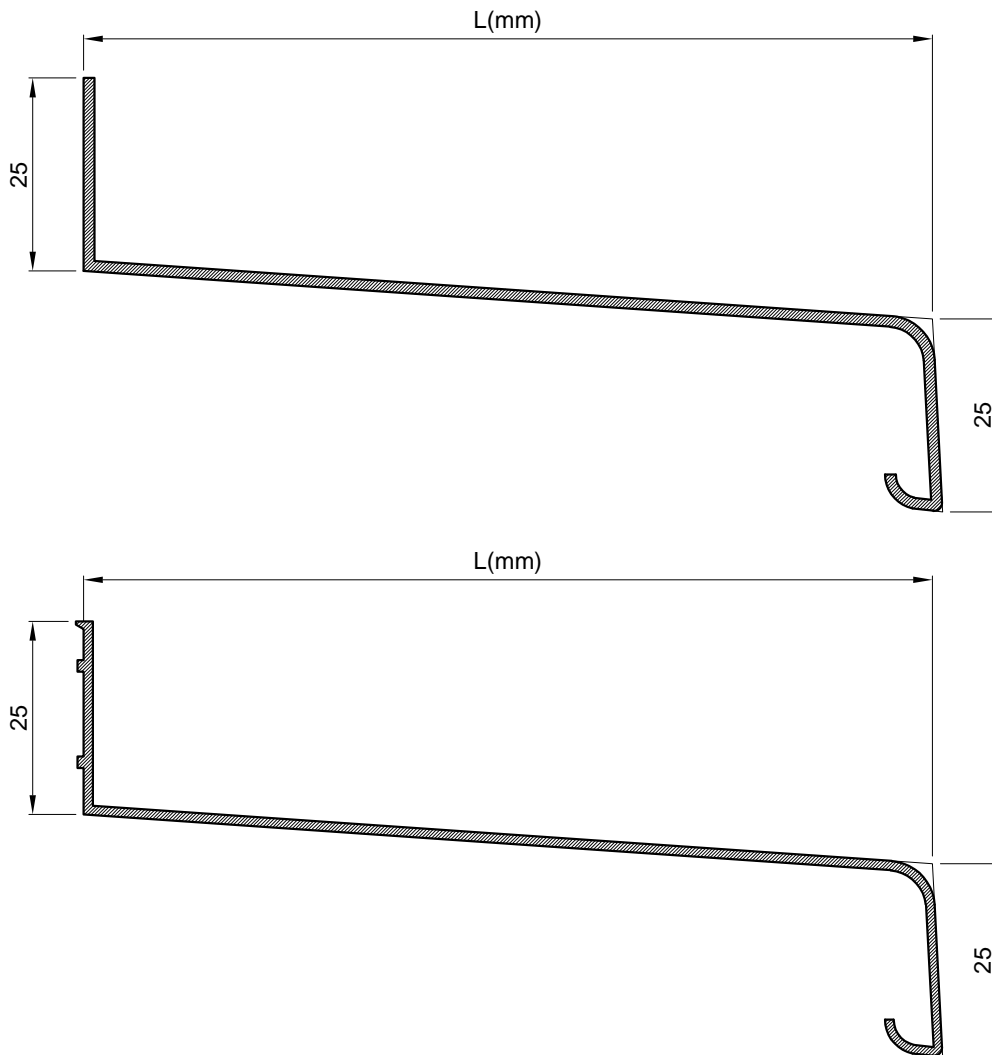

FEAL

PROZORSKE KLUPICE

WINDOW SILL PROFILES

Značajke sistema

1. -Prozorska klupica s čepom
2. -Hidroizolacija (vodonepropusna i paropropusna folija) - za zaštitu toplinske izolacije i spoja od vanjskih kapljevina
3. -Elementi ugradnje
4. -Parna brana (paro- i vodo nepropusna folija) - za sprječavanje prolaska vode i vodene pare iz prostorije u toplinsku izolaciju i spoj
5. -Unutarnja obrada i završni izgled

Profili Prozorske klupice L/25

Oznaka i dužina klupice L/25

Oznaka klupice					F-0680/B		F-0680		F-0680/A	F-0680/K		F-0680/C
					F-0680/B1		F-0680/1		F-0680/A1	F-0680/K1		F-0680/C1
	F-1254	F-1255	F-1256	F-1257	F-1258	F-1259	F-1260	F-1261	F-1262	F-1263	F-1326	F-1264
L(mm)	50	70	90	100	110	120	130	140	150	160	165	180