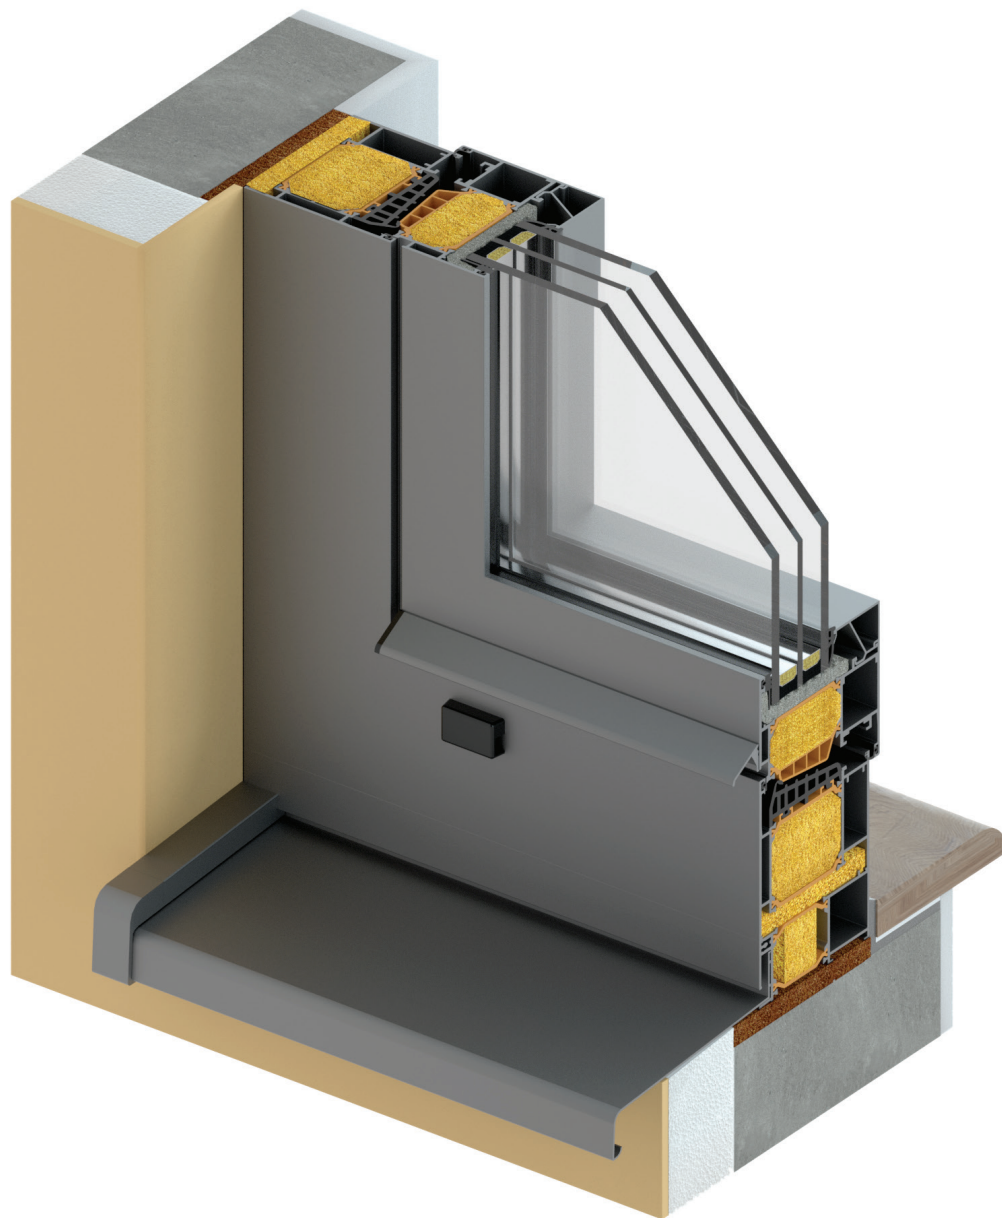

FEAL

PROZORSKE KLUPICE

WINDOW SILL PROFILES

Značajke sistema

1. -Prozorska klupica s čepom
2. -Hidroizolacija (vodonepropusna i paropropusna folija) - za zaštitu toplinske izolacije i spoja od vanjskih kapljevina
3. -Elementi ugradnje
4. -Parna brana (paro- i vodo nepropusna folija) - za sprječavanje prolaska vode i vodene pare iz prostorije u toplinsku izolaciju i spoj
5. -Unutarnja obrada i završni izgled

Profili Prozorske klupice L/25

Oznaka i dužina klupice L/25

Oznaka klupice					F-0680/B		F-0680		F-0680/A	F-0680/K		F-0680/C
					F-0680/B1		F-0680/1		F-0680/A1	F-0680/K1		F-0680/C1
	F-1254	F-1255	F-1256	F-1257	F-1258	F-1259	F-1260	F-1261	F-1262	F-1263	F-1326	F-1264
L(mm)	50	70	90	100	110	120	130	140	150	160	165	180