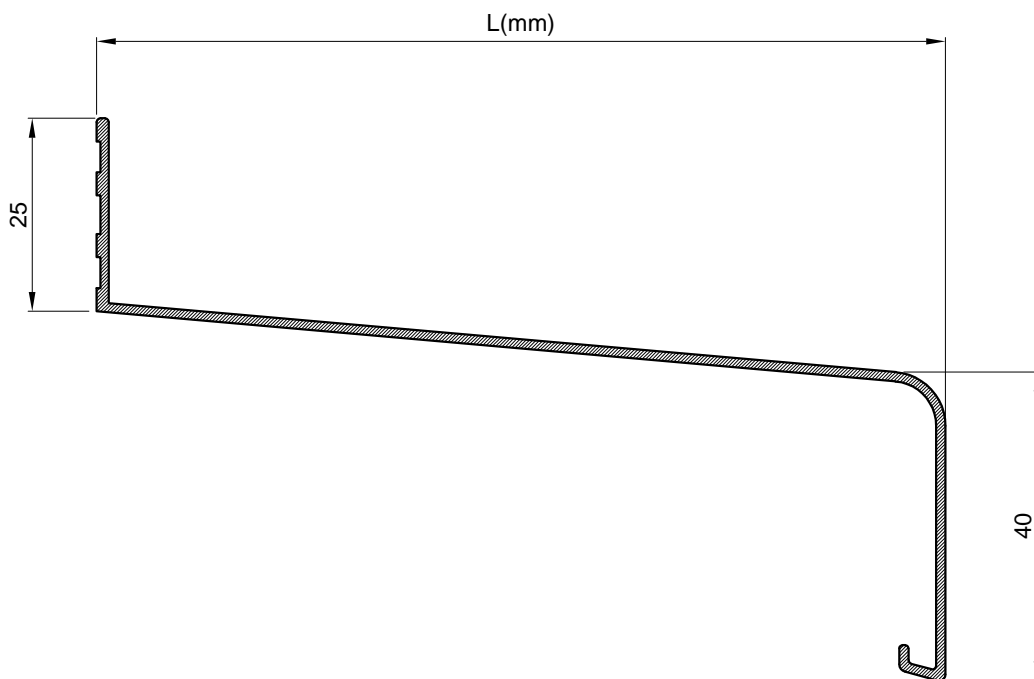

Oznaka i dužina klupice L/40

Oznaka klupice										NP-2199		
	F-1275	F-1276	F-1277	F-1278	F-1279	F-1280	F-1281	F-1282	F-1283	F-1284	F-1285	F-1286
L(mm)	50	70	90	100	110	120	130	140	150	165	180	195

Oznaka klupice				NP-2405								
	F-1287	F-1288	F-1289	F-1290	F-1291	F-1292	F-1293					
L(mm)	210	225	240	260	280	300	320