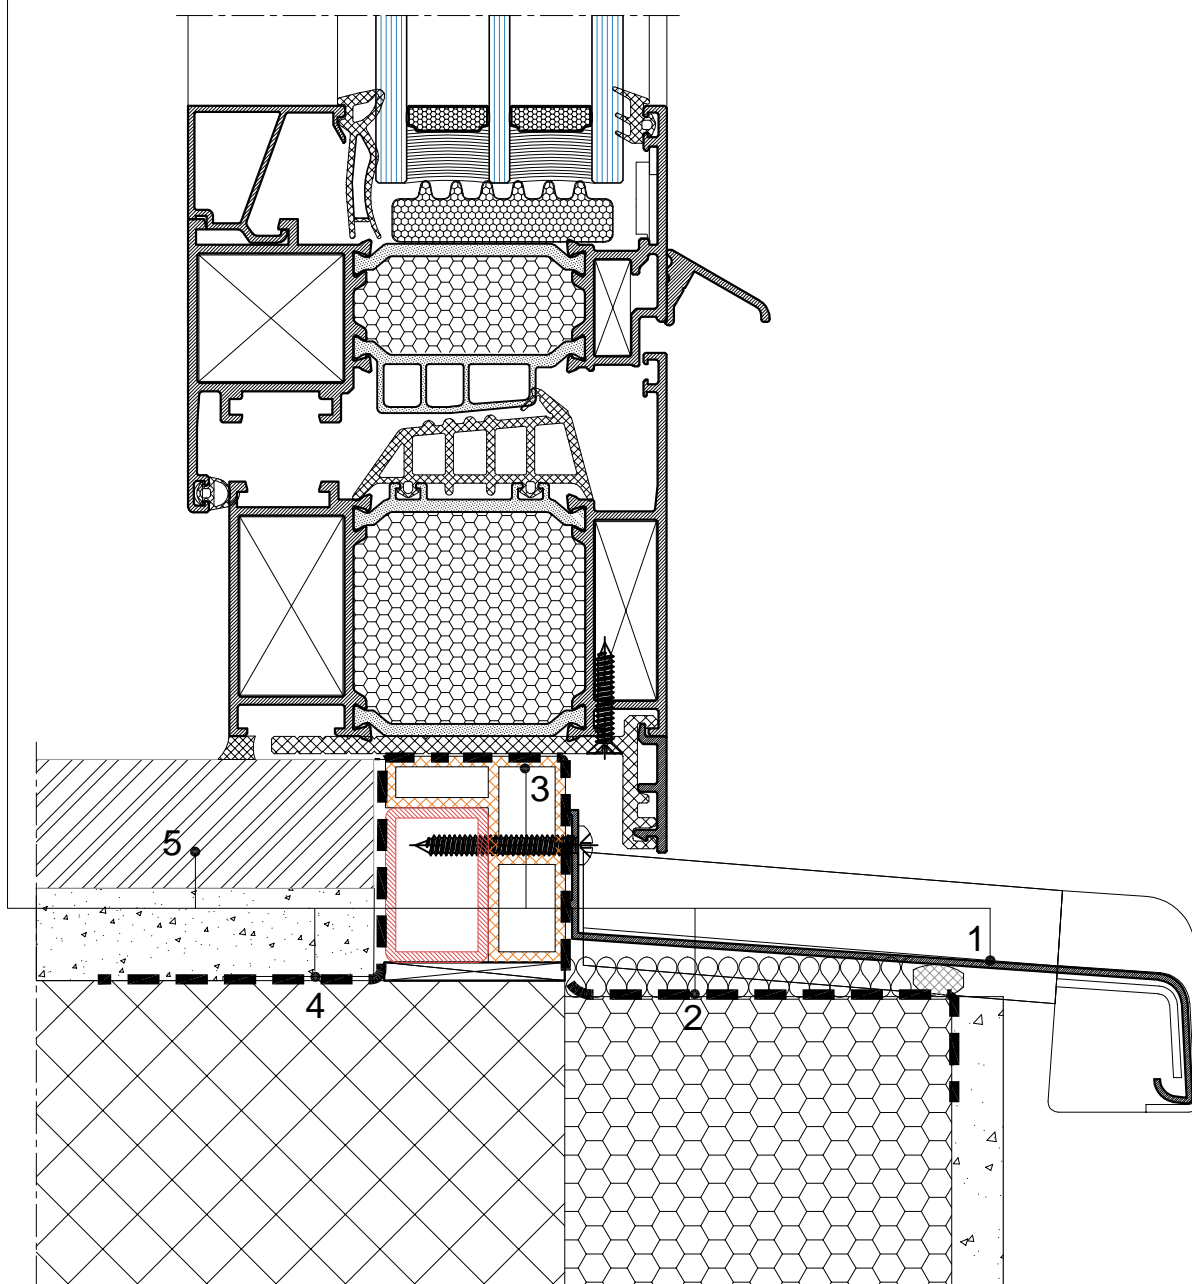

FEAL

PROZORSKE KLUPICE

WINDOW SILL PROFILES

Značajke sistema

1. -Prozorska klupica s čepom
2. -Hidroizolacija (vodonepropusna i paropropusna folija) - za zaštitu toplinske izolacije i spoja od vanjskih kapljevina
3. -Elementi ugradnje
4. -Parna brana (paro- i vodo nepropusna folija) - za sprječavanje prolaska vode i vodene pare iz prostorije u toplinsku izolaciju i spoj
5. -Unutarnja obrada i završni izgled

Profili Prozorske klupice L/25

Oznaka i dužina klupice L/25

Oznaka klupice					F-0680/B		F-0680		F-0680/A	F-0680/K		F-0680/C
					F-0680/B1		F-0680/1		F-0680/A1	F-0680/K1		F-0680/C1
	F-1254	F-1255	F-1256	F-1257	F-1258	F-1259	F-1260	F-1261	F-1262	F-1263	F-1326	F-1264
L(mm)	50	70	90	100	110	120	130	140	150	160	165	180