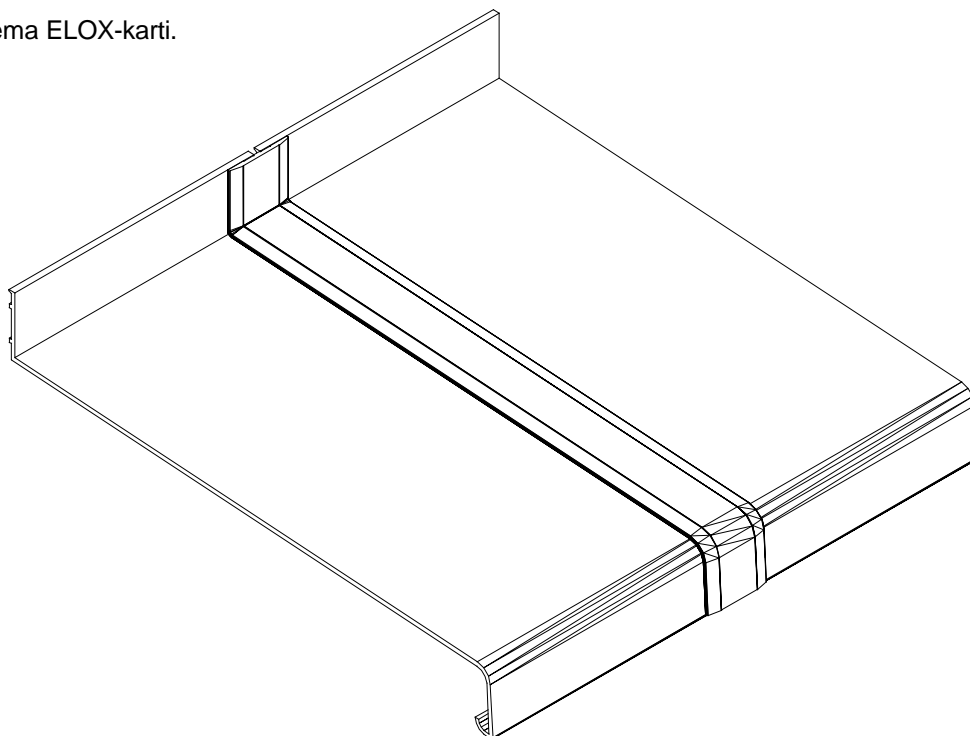

RAVNI SPOJ PROZORSKIH KLUPICA L/25

1. - Profil klupice (dužina klupice L/25)

2. - Spojnica za klupicu

- Izbor boje spojnica klupica prema RAL-karti.

- Izbor boje spojnica klupica prema ELOX-karti.

SET ZA BOČNI ČEP PROZORSKE KLUPICE 301.006