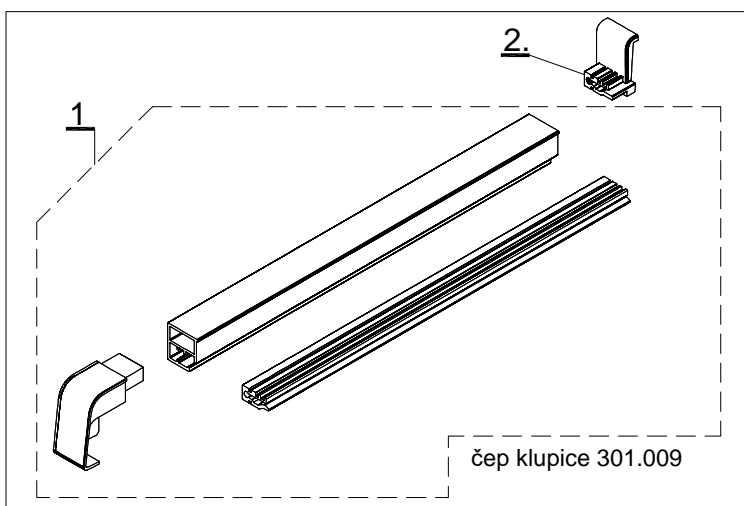

SET ZA BOČNI ČEP PROZORSKE KLUPICE 301.009

- 1 - Set klupice 301.006
2. - Čep do otvora-prihvatnik klupice i profila