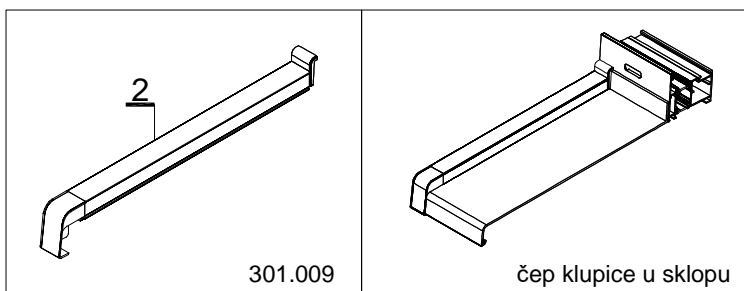

SET ZA BOČNI ČEP PROZORSKE KLUPICE 301.009

- 1 - Set klupice 301.006
2. - Čep do otvora-prihvatnik klupice i profila