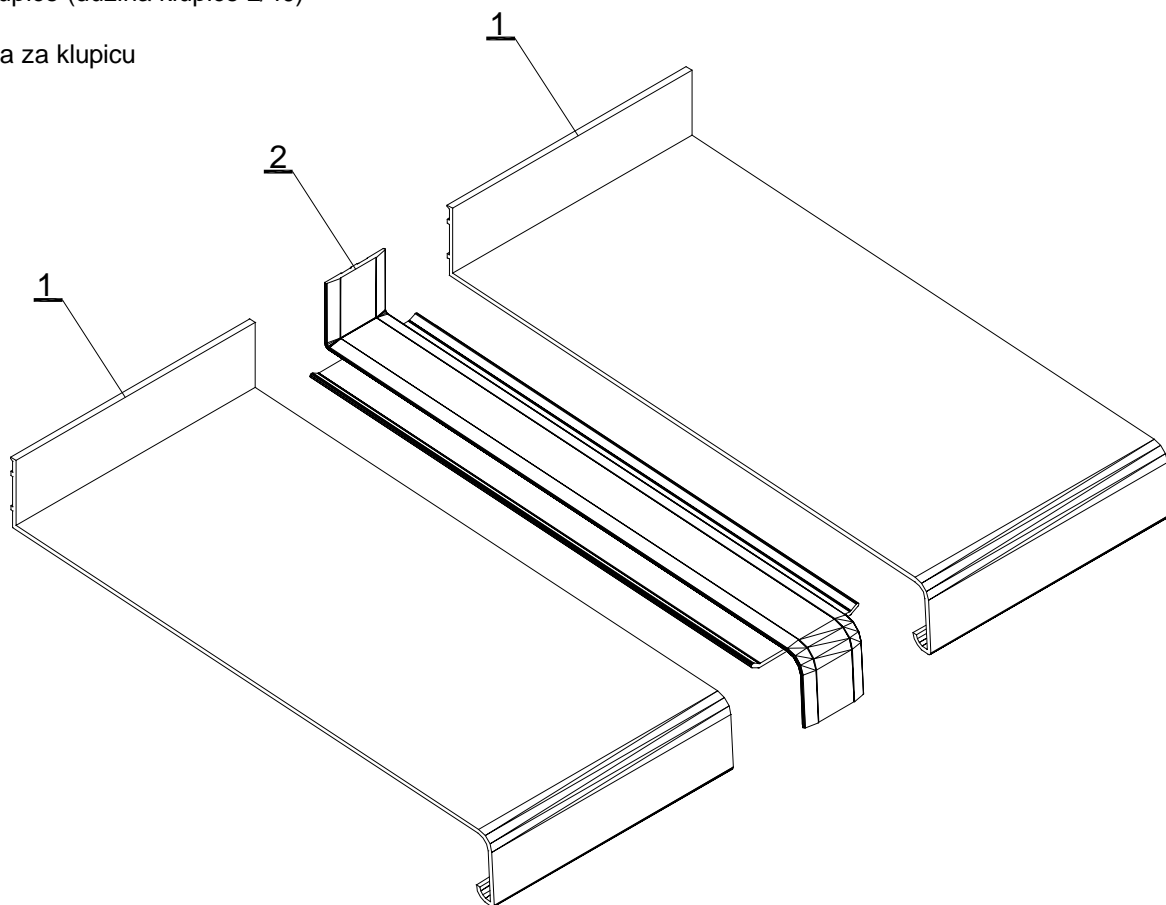

RAVNI SPOJ PROZORSKIH KLUPICA L/40

1. - Profil klupice (dužina klupice L/40)

2. - Spojnica za klupicu